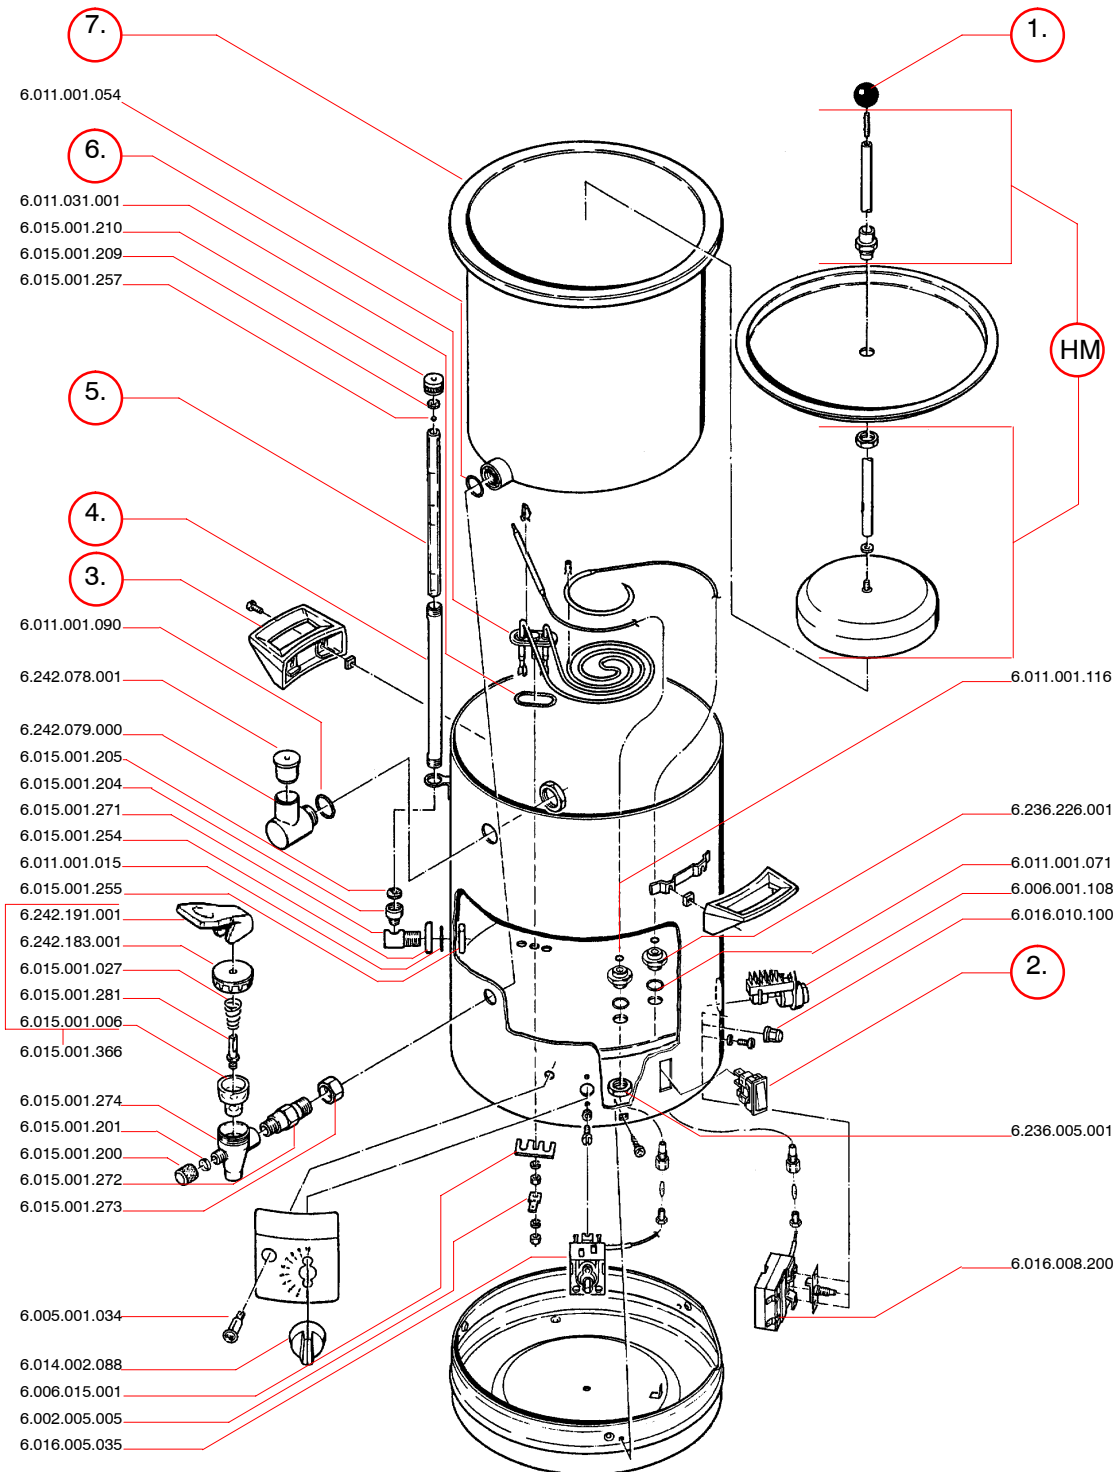

HM 5xx (V 3.0) / HCM 5xx (V 5.0)

HM 5xx (V 3.0) / HCM 5xx (V 5.0)

Ref.		HM505	HM510	HM520	HCM510	HCM520
1.	STD	6.014.002.076	6.014.002.076	6.014.002.076	6.014.002.050	6.014.002.050
2.	STD				6.004.001.081	6.004.001.081
3.	STD	6.240.165.001	6.242.198.001	6.243.233.001	6.242.198.001	6.243.233.001
4.	STD	6.015.001.256	6.015.001.256	6.015.001.262	6.015.001.256	6.015.001.262
5.	STD	6.015.001.275	6.015.001.275	6.015.001.276	6.015.001.275	6.015.001.276
6.	STD	6.000.262.014	6.000.261.016	6.000.261.016	6.000.261.016	6.000.261.016
	AUS / CY / GB / IND / IRL / OCE / VAE / ZWD	6.000.262.014	6.000.262.014	6.000.262.014		
7.	STD	6.240.072.000	6.242.069.000	6.243.143.000	6.242.122.000	6.243.166.000